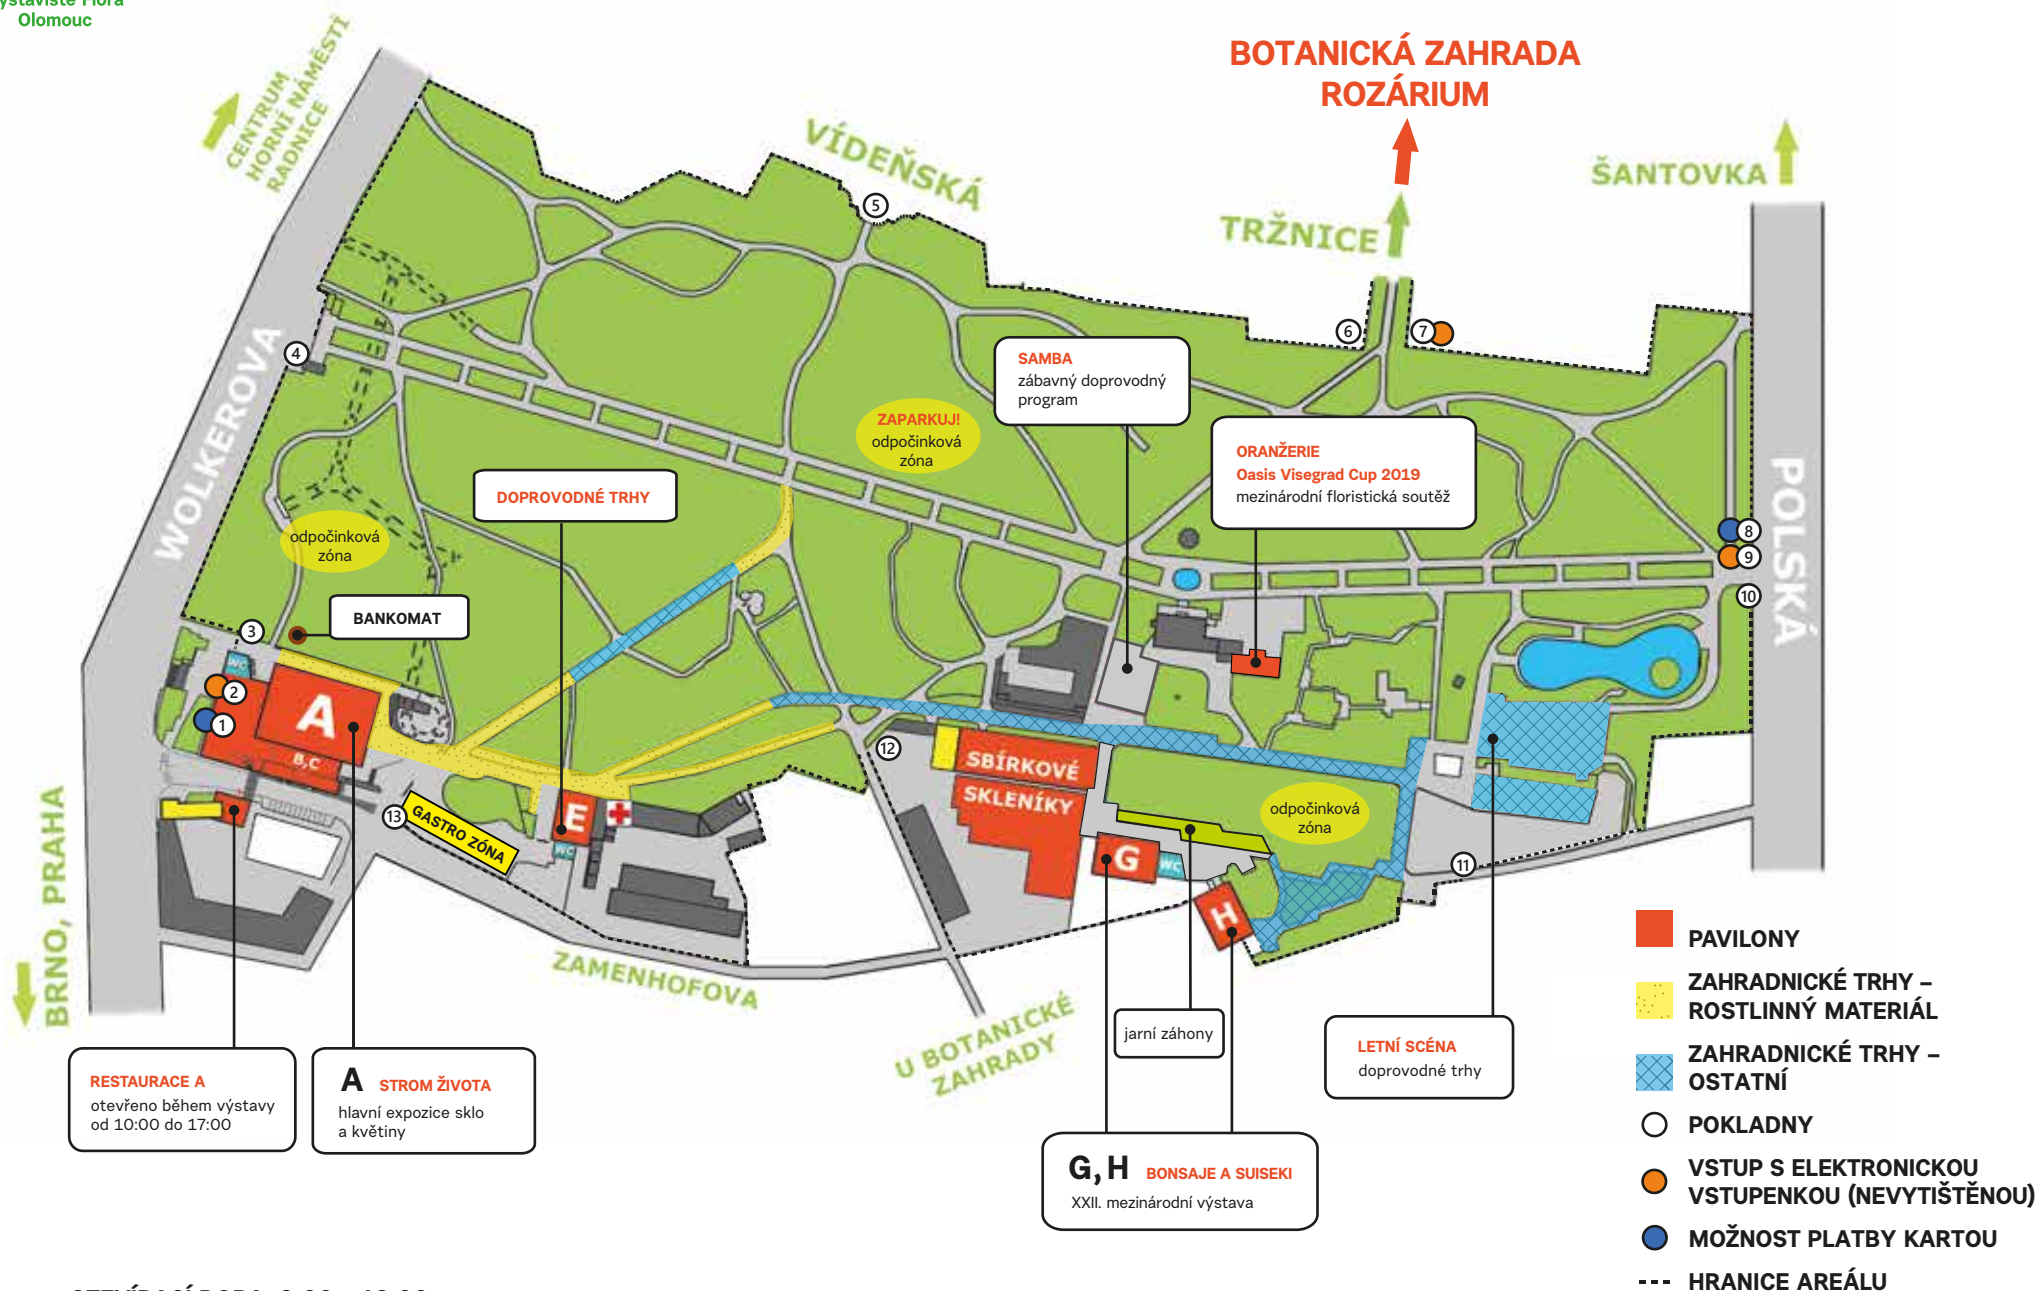

Výstaviště Flora
Olomouc

FLORA OLOMOUC 25. – 28. dubna 2019

OTEVÍRACÍ DOBA: 9:00 – 18:00
více na www.flora-ol.cz

Průchodky parkem nově na všech pokladnách.